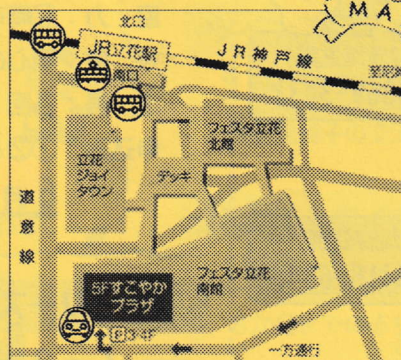

〒660-0052

尼崎市七松町 1 丁目 3 番 1-502 号
フェスタ立花南館 5F

JR 立花駅

改札から 2 階通路を通って南にまっすぐ

阪神バス尼崎市内線(幹線)

14・15・30・47・ADI 番 JR 立花駅(上)

43・49・50・55 番 JR 立花駅(下) 下車

南館 3・4 階に民間駐車場あり(有料)

南館周囲に民間駐輪場あり(有料)

すこやかプラザ
公式 SNS