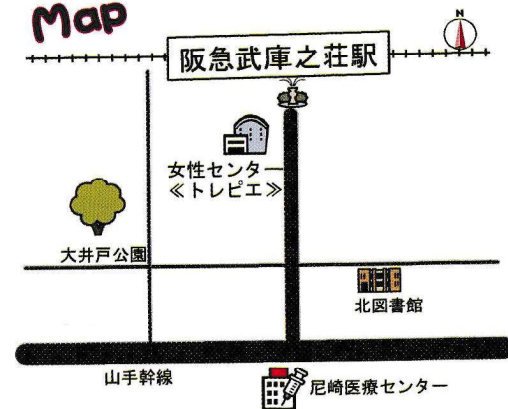

# あまの文化作品展

入場無料

趣味や特技を生かした創作品の数々を展示しています

開催日： 6月 6日(木) 13時～17時  
7日(金) 10時～17時  
8日(土) 10時～17時

作品搬入： 6日(木)  
11時～12時  
作品搬出： 8日(土)  
17時～18時

展示会場： 女性センタートレピエ 1階ギャラリー  
南武庫之荘3丁目36-1 (06-6436-6331)

展示作品： 写真・絵画・書・絵手紙・折り紙・陶芸  
古布作品・手芸(編物・細工物)作品など

Map

展示会場<<女性センタートレピエ>>へは、

- \* 阪急電車の武庫之荘駅から  
南へまっすぐ徒歩2分
- \* 阪神バス:15番43・47・49番系統にて  
北図書館下車・徒歩3分

主催:全日本年金者組合 尼崎支部

担当者 江端 (090-7104-8515)  
大村 (090-5972-8520)

後援:尼崎市・ 尼崎市教育委員会

年金者組合は日本全国に支部があり、尼崎支部もその一つです。年金生活者の生活を良くするための活動と、もうひとつ高齢になっても楽しく笑って過ごしたいと様々なサークルで楽しんでいます。作品展もその一つ、日頃のサークル活動をご覧いただきたいと開催しています。楽しく豊かな日々を年金者組合の仲間と共に過ごしませんか。お知り合いの方をお誘いの上お越しください。