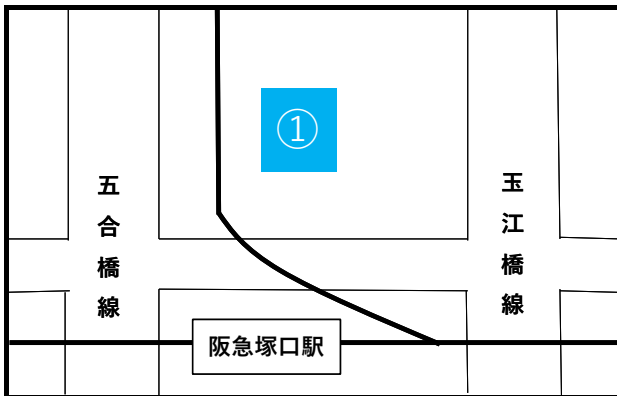

令和6年度 精霊流しについて

今年度の精霊流しの拠点は、次のとおりです。
いずれの拠点も、8月15日(木曜日)午後8時まで。

なお、お供え物のうち飲食物については、
必ずお持ち帰りいただき、ご家族やご親戚
などで分け合って食べてください。

食品ロスの削減・ごみの減量化に、ご協力
よろしくお願いします。

翌日、お供え物を収集し、廃棄処分します。

①塚口西の口公園
(塚口本町2丁目4)

②阪神武庫川河川敷
(武庫川町4)