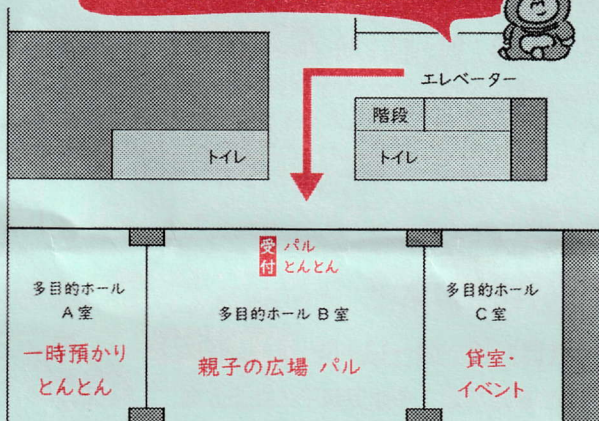

また、この期間に全てのスタッフが、研修として市内のつどいの広場に出向き、多くの気づきを持ち帰ってきました。スタッフ一同パワーアップして、また多くの親子に出会えるのを心待ちにしています。

所長 鈴木 久美子

事業紹介

7月3日(水)までパル・とんとんは休止です。

7月4日(木)～多目的ホールに
移動して再開します！

工事中

エレベーターを降りたら左へ！

尼崎市立すこやかプラザは

- 親子がつどう広場(パル)の提供
 - 子どもの一時預かり(とんとん)の提供
 - 子育てや福祉の相談、情報提供
 - さまざまな講座・イベントの開催
 - 多目的ホール貸室の提供
- などを行っています。

詳細はこちら

布の絵本と おもちゃであそぼう！

手作りのかわいい布の絵本やおもちゃがすこやかプラザに大集合！親子でいっしょに楽しめるとってもかわいいイベントです。大人の方だけでも楽しめますよ！

日時：8月3日(土) 13:00～16:30