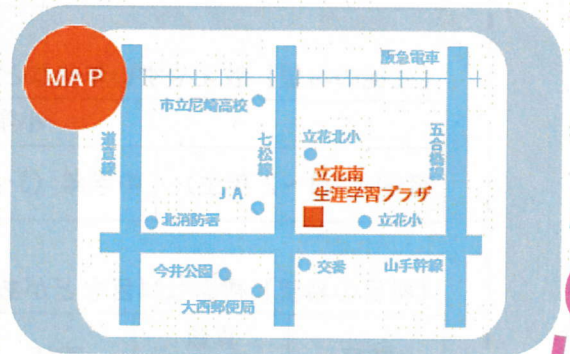

かいこく 外国にルーツを持つ子ども向け

なつやす しゅくだい 夏休み宿題きょうしつ

KIDS SUMMER SALON

こ なつやす べんきょう
子どもの夏休みの勉強をサポートします。
いっしょ しゅくだい たの まな
ボランティアと一緒に宿題を楽しく学んでみませんか？

ひにち

2024.7.21(日)、7.28(日)、8.4(日)、8.18(日)

じかん

ごぜん 10:00 ~ 12:00

たいしょう

がいこく も にほんご はな よ か むずか しょうゆうがくせい
外国にルーツを持つ、日本語を話したり読み書きすることが難しい小中学生

ていいん

かくかい せんちやく こ しょうがくせい かなら ほごしゃ いっしょ き
各回 先着10名(子ども) ※小学生は必ず保護者と一緒に来てください。

さんかひ

むりょう
無料

もちもの

ひっきょうぐ がっこう しゅくだい
筆記用具、学校の宿題

ばしょ

たちばなみなみしょうがいがくしゅう
立花南生涯学習プラザ

あまがさきしくりやまちょう ちょうめ
〒410-0258 尼崎市栗山町2丁目25-28

もうしこみ

<https://ws.formzu.net/sfgen/S277885041/>

もうしこみは7月19日まで

とあ
お問い合わせ

あまがさきし すいしんか
尼崎市ダイバーシティ推進課