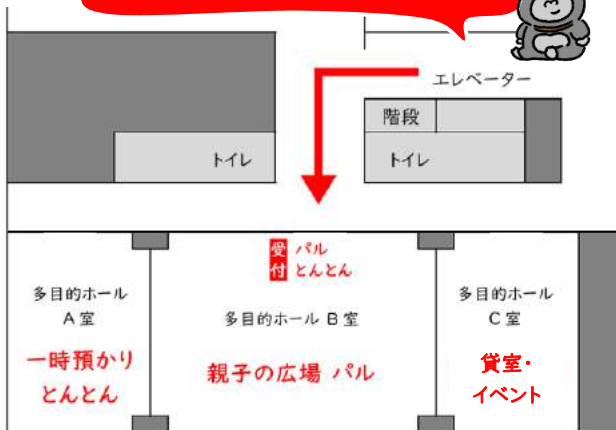

## 事業紹介

7月3日(水)までパル・とんとんは休止です。

7月4日(木)～多目的ホールに  
移動して再開します！

工事中

エレベーターを降りたら左へ！

## 尼崎市立すこやかプラザは

- 親子がつどう広場(パル)の提供
  - 子どもの一時預かり(とんとん)の提供
  - 子育てや福祉の相談、情報提供
  - さまざまな講座・イベントの開催
  - 多目的ホール貸室の提供
- などを行っています。

詳細はこちら

## 布の絵本と おもちゃであそぼう！

第13回 尼崎市立  
すこやかプラザ de

手作りのかわいい布の絵本やおもちゃがすこやかプラザに大集合！親子でいっしょに楽しめるとってもかわいいイベントです。大人の方だけでも楽しめますよ！

日時：8月3日(土) 13:00~16:30

8月4日(日) 10:00~15:00

場所：多目的ホール

参加費：無料

対象：どなたでも