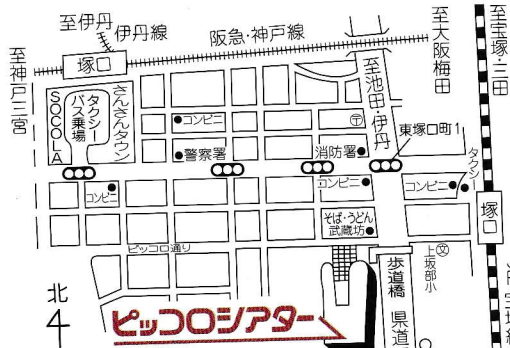

主催：兵庫県立尼崎青少年創造劇場 後援：尼崎市教育委員会

同時上演

パワッパッパッ

文化庁

文化庁文化芸術振興費補助金
劇場・音楽堂等機能強化推進事業
(劇場・音楽堂等機能強化総合支援事業)
独立行政法人日本芸術文化振興会

- 駐車場・駐輪場あり (無料・先着順)
- 会場内にベビーカー置き場あり
- 授乳室・おむつ交換台あり

- 阪急神戸線「塚口」駅下車
南出口より、南東徒歩約8分
- JR宝塚線「塚口」駅下車
西出口より、西へ徒歩約5分
- 阪急バス「ピッコロシアター」停留所下車すぐ
- 阪神バス「ピッコロシアター」停留所下車すぐ