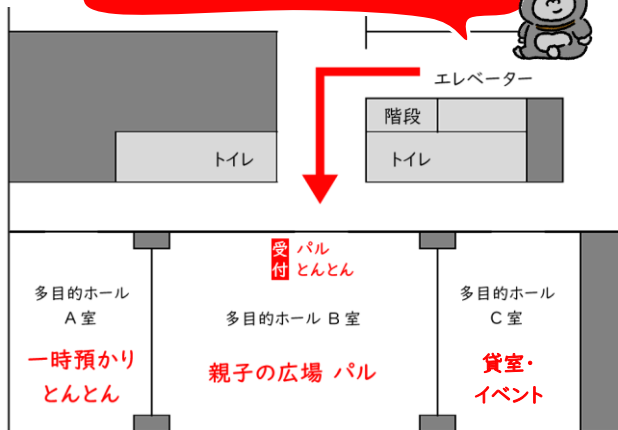

所長 鈴木 久美子

マイ避難カード	
災害の種類	名前
判断材料の入手 (自宅付近の何が危険? 大雨や台風のときに何を確認する?)	
逃げるとき (何がどうなったら逃げる?)	
避難先 (どこに? どのルートで?)	
昼 (明るいつき)	
夜 (暗いつき)	
避難する方法 (誰と? 歩いて? 車で?)	

← 尼崎市HP
 「マイ避難カード」
 紹介ページ

事業紹介

パル・とんとは
 空調機の故障に伴い、多目的
 ホールに移動しています!

エレベーターを降りたら左へ!

尼崎市立すこやかプラザは

- 親子がつどう広場(パル)の提供
 - 子どもの一時預かり(とんとは)の提供
 - 子育てや福祉の相談、情報提供
 - さまざまな講座・イベントの開催
 - 多目的ホール貸室の提供
- などを行っています。

詳細はこちら

パパと絵本 de あそぼ

パパと一緒に絵本の楽しさを♪

日時: **9月23日**(月・振休) 10:00~11:00

内容: 大型絵本の読み聞かせ・特殊な絵本の紹介など

対象: 1歳~就学前の子どもとその男性保護者

場所: 多目的ホール / 参加費: 無料

定員: 10組(抽選)

申込み: 専用申込みフォームより

*締切日: **9月18日**(水)

新米パパセミナー

パパと赤ちゃんのあそび&絵本&てがた day

1歳未満の赤ちゃんパパ限定のイベントです!