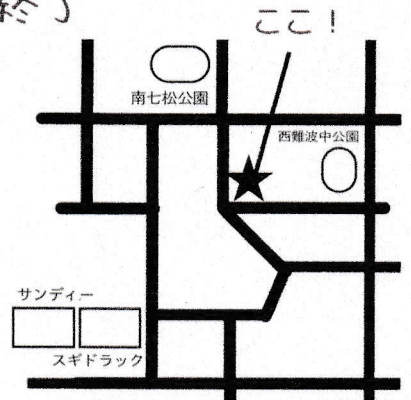

# 西難波町に子ども食堂

OPEN  
NEW

ができました!!

街のちいさな  
カレー屋さん

子ども100円  
大人300円

ぐるり物々  
交換会

買わない捨てないシェアして楽しむ  
ミニフリマ同時開催!  
必要なくなった子ども服をお持ちください

第2、4水曜日

16:00~18:00

※なくなり次第終了

ぐるりパークの  
子どもしょくどう

問い合わせ先  
090-4103-7314(小田)  
西難波町1丁目22-17

※アレルギー対応はしていません ※送迎はしてありません

回  
覧

--	--	--	--	--	--	--	--	--	--	--

あまがさきチャレンジまちづくり事業の補助を受けて実施しています