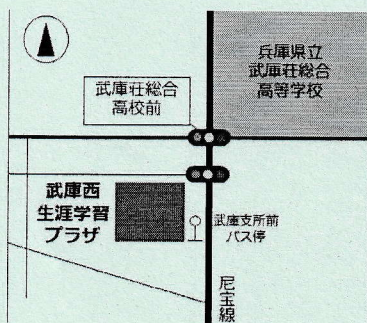

武庫地区不登校支援プロジェクト

小中高生の平日昼間の居場所

武庫西生涯学習プラザに

よっといで!

本や漫画、ボードゲーム・卓球あります

2024年度版

- 日 程: 4/17 5/15 6/19 7/17 8/21 9/18 10/16 11/20 12/18 1/15 2/19 3/19
- 開所時間: 第三水曜日・10時~15時
- 参加費: 無料(申込不要)
- 定 員: 15名(先着順)
- 対 象: 小中高生 地区外の方もOK
- 持 ち 物: (必要に応じて) 昼食、飲み物、遊び道具など
- 受付場所: 武庫西生涯学習プラザ1階 武庫地域振興センター
(尼崎市武庫の里1丁目13番29号)

注意事項

- 受付・検温をすませてからご入室ください
- 出入り自由です お好きな時間にお越しください
- 室内での飲食はできますがゴミはお持ち帰りください
- 小学生は保護者の方の送迎が必要です

■主催・お問合せ
武庫地域振興センター
よっといで! 実行委員会
TEL: 06-6431-7884