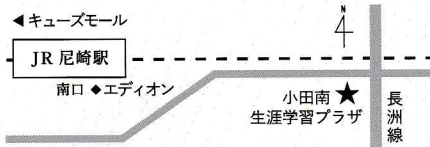

コントラバス・カルテット

2024

10/19 (土)

14:00開演 (13:30開場)

曲目

SUITE for four double basses /
Colin BRUMBY 他

チケット ¥1,000 *未就学児不可

会場

尼崎市小田南生涯学習プラザ

〒660-0802

尼崎市長洲中通1丁目6番10号

◆JR尼崎駅 南口 徒歩5分