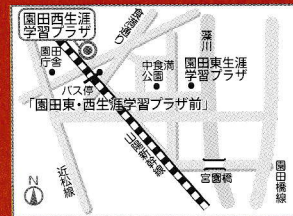

- ◆園田西生涯学習プラザ… ☎06(6491)5496
- ◆園田体育館… ☎06(6492)5286  
[〒661-0982 兵庫県尼崎市食満2丁目1-1]

- ◆阪急神戸線「園田」駅(北)から  
阪神バス21番・21-2番「阪急塚口」行き  
阪神バス22番「阪神尼崎」行き
- ◆JR 宝塚線「塚口」駅から  
阪神バス21番・21-2番「阪急園田」行き
- ◆阪神電車「尼崎」駅(北)から  
阪神バス21番・21-2番「阪急園田」行き  
それぞれ乗車、バス停  
「園田東・西生涯学習プラザ前」下車