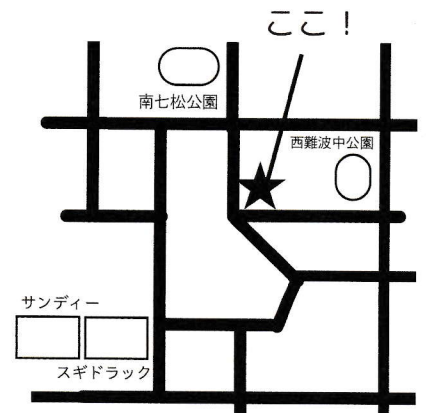

※アレルギー対応、送迎はしていません
※お持ち帰り用の容器を持ってきていただけたらテイクアウトもできます。
あまがさきチャレンジまちづくり事業の補助を受けて実施しています

問い合わせ先
090-4103-7314(小田)
西難波町1丁目22-17